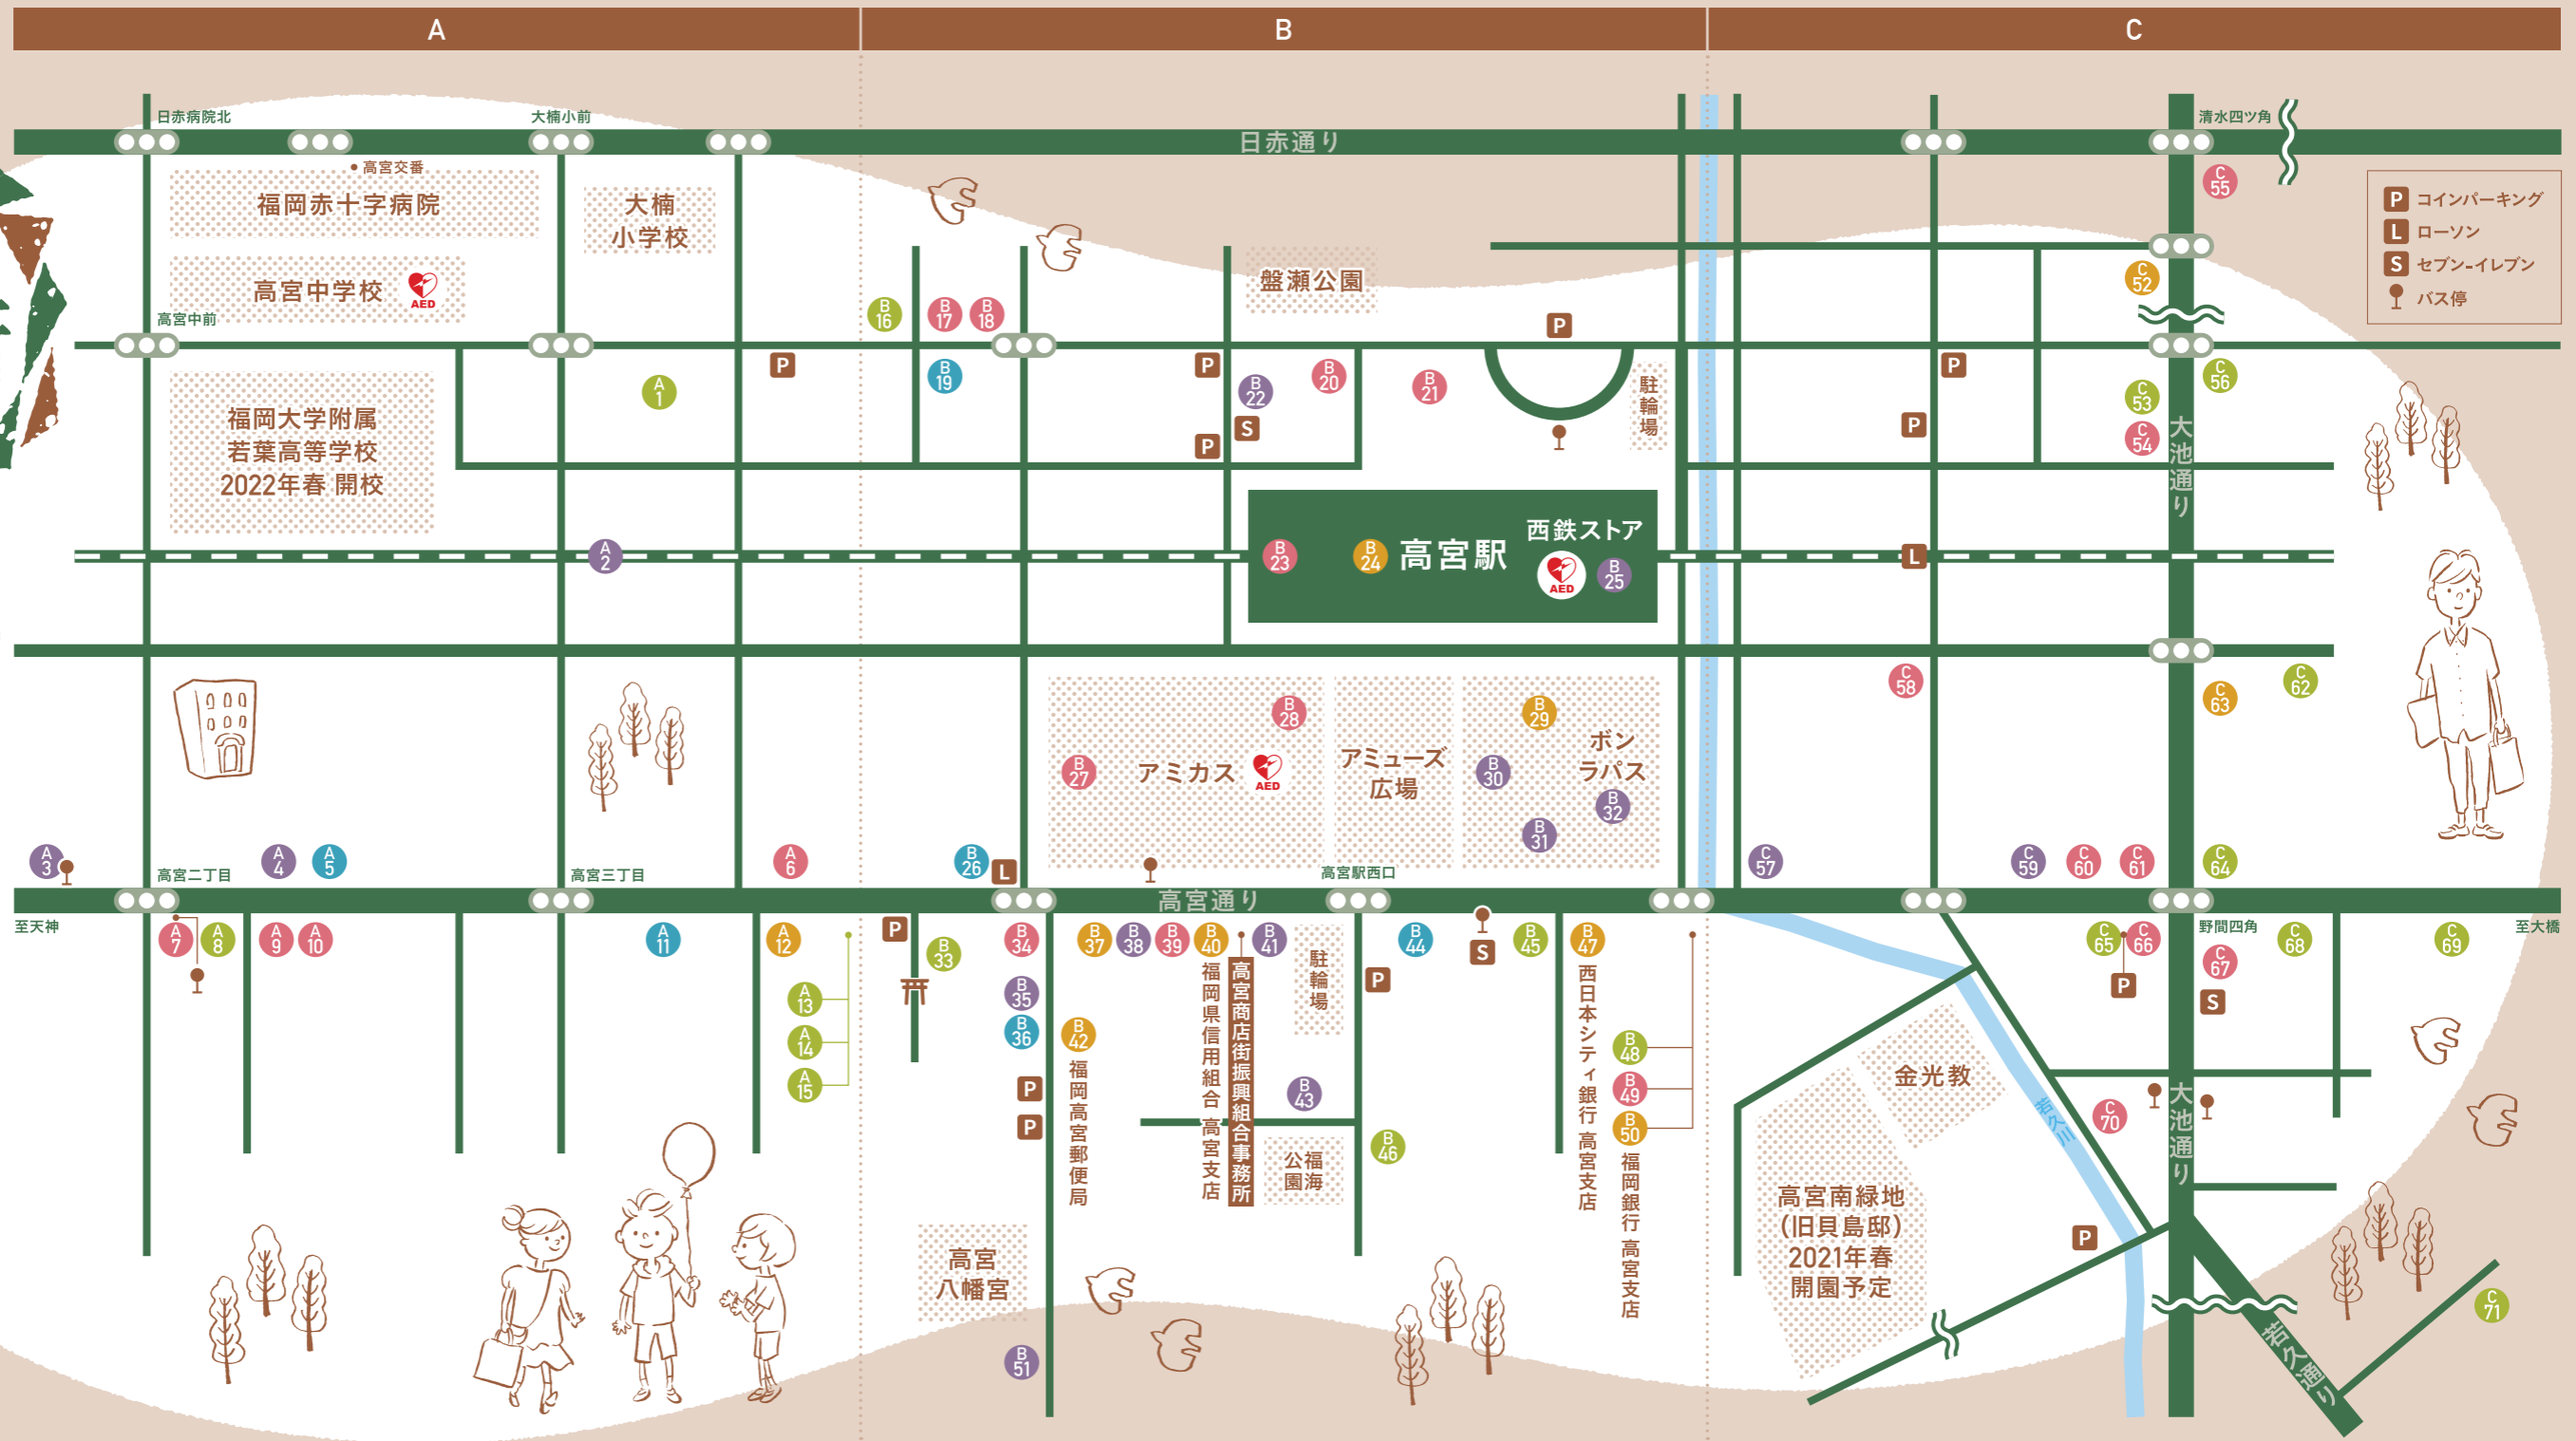

# 高宮商店街MAP

高宮商店街振興組合

高宮八幡宮のお膝元、  
モダンと歴史が融合する  
高宮の魅力が  
詰め込みました。

- A**
- A1 ひかり保育園
  - A2 自家焙煎珈琲 伽楽
  - A3 日曜大工の店 サンマート
  - A4 パティスリー パド・ドゥ
  - A5 たかみや通り動物クリニック
  - A6 和外伝 ぜろ
  - A7 立ち呑みワインバル Barril
  - A8 とみなが周行市政相談所
  - A9 焼肉 東洋ショー
  - A10 焼鳥高宮 本店

- A11 ひらしま皮膚科クリニック
  - A12 株式会社 大井不動産
  - A13 暮らしを楽しむづくりリファインホームズ
  - A14 スクールIE 高宮校
  - A15 株式会社 delight
- B**
- B16 株式会社 スポーティア
  - B17 うら呑み GRENZE(グレンツェ)
  - B18 お食事処 えびちゃん
  - B19 おおくす整骨院
  - B20 小料理 おどん

- B21 こまどりうどん 高宮店
- B22 セブン-イレブン福岡高宮駅前店
- B23 イタリア食堂 サッコ
- B24 高宮西鉄名店街
- B25 にしてつストア 高宮店
- B26 おおた内科消化器科クリニック
- B27 カフェ・ド・アミー
- B28 インド料理 パラカス
- B29 ピアハウジング
- B30 ブックス文久
- B31 maitreya(マイトレヤ)

- B32 ポンラパス 高宮店
- B33 ヤマガチウシェル(支店 TOUNSHEL la vita)
- B34 BAR スモーク
- B35 (有)ヨシムラ花店 本店(ヨシムラ花店 ビア店)
- B36 山本歯科医院
- B37 大黒不動産
- B38 呉服のアキヤマ
- B39 STAND GYOZA 共餃子
- B40 福岡県信用組合 高宮支店
- B41 マック サイクルズ
- B42 福岡高宮郵便局